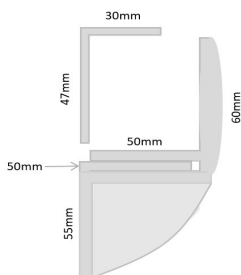

## DIMENSIONS

- BK600-D-FL/AB
- 500x47x30 (mm) L Bracket (LxWxD)
- 250x50x55 (mm) Z Bracket (LxWxD) x2
- 2.34kg Boxed